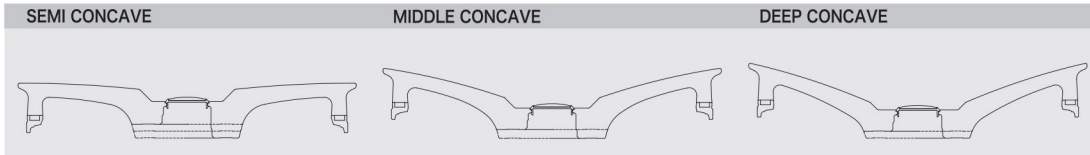

ZEAST ST1

2 piece 21 / 20 / 19 / 18 inch

► SPECIFICATIONS 21inch 2PIECE/REVERSE

SIZE	Semi Concave Face			Middle Concave Face		Deep Concave Face	
	STANDARD Rdisk 5H-114.3	DEEP RIM Sdisk 5H-114.3	BIG CALIPER Tdisk 5H-114.3	STANDARD Adisk 5H-114.3	DEEP RIM Hdisk 5H-114.3	STANDARD Odisk 5H-114.3	DEEP RIM Wdisk 5H-114.3
	Lip size () Offset Range	Lip size () Offset Range	Lip size () Offset Range	Lip size () Offset Range	Lip size () Offset Range	Lip size () Offset Range	Lip size () Offset Range
21×8.5J	35(61)~17(79)	45(61)~27(79)	25(61)~7(79)	12(61)~6(79)	22(61)~4(79)	1(61)~1(79)	15(61)~3(79)
21×9.0J	41(61)~23(79)	51(61)~33(79)	31(61)~13(79)	18(61)~0(79)	28(61)~10(79)	7(61)~1(79)	21(61)~3(79)
21×9.5J	47(61)~29(79)	57(61)~39(79)	37(61)~19(79)	24(61)~6(79)	34(61)~16(79)	13(61)~5(79)	27(61)~9(79)
21×10.0J	54(61)~36(79)	64(61)~46(79)	44(61)~26(79)	31(61)~13(79)	41(61)~23(79)	20(61)~2(79)	34(61)~16(79)
21×10.5J	60(61)~42(79)	70(61)~52(79)	50(61)~32(79)	37(61)~19(79)	47(61)~29(79)	26(61)~8(79)	40(61)~22(79)
21×11.0J	66(61)~48(79)	76(61)~58(79)	56(61)~38(79)	43(61)~25(79)	53(61)~35(79)	32(61)~14(79)	46(61)~28(79)
Custom PCD	5H-100~120.65					5H-100~120.65	